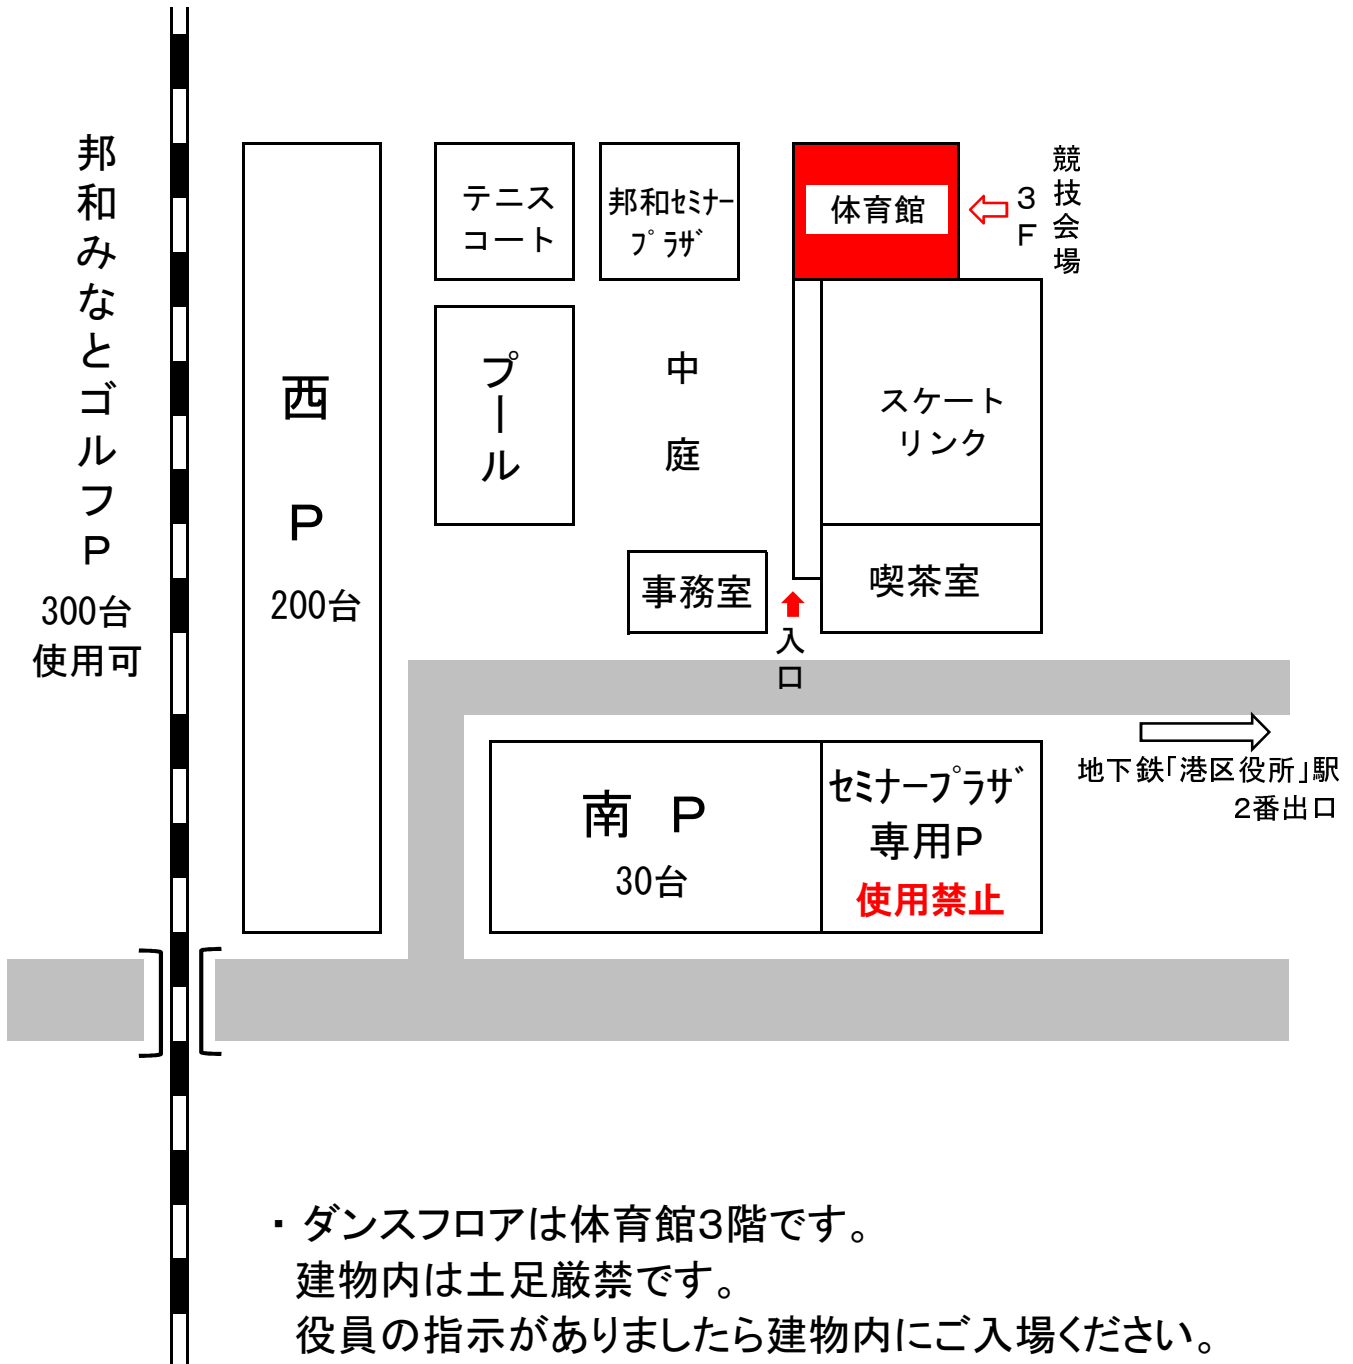

邦和スポーツランド駐車場案内

- ・ ダンスフロアは体育館3階です。
建物内は土足厳禁です。
役員の指示がありましたら建物内にご入場ください。
 - ・ 駐車場は 西P(200台) 南P(30台)
線路西側の邦和みなとゴルフP(300台)をご利用ください。
- ※セミナープラザ専用Pは使用できません。ご注意ください。