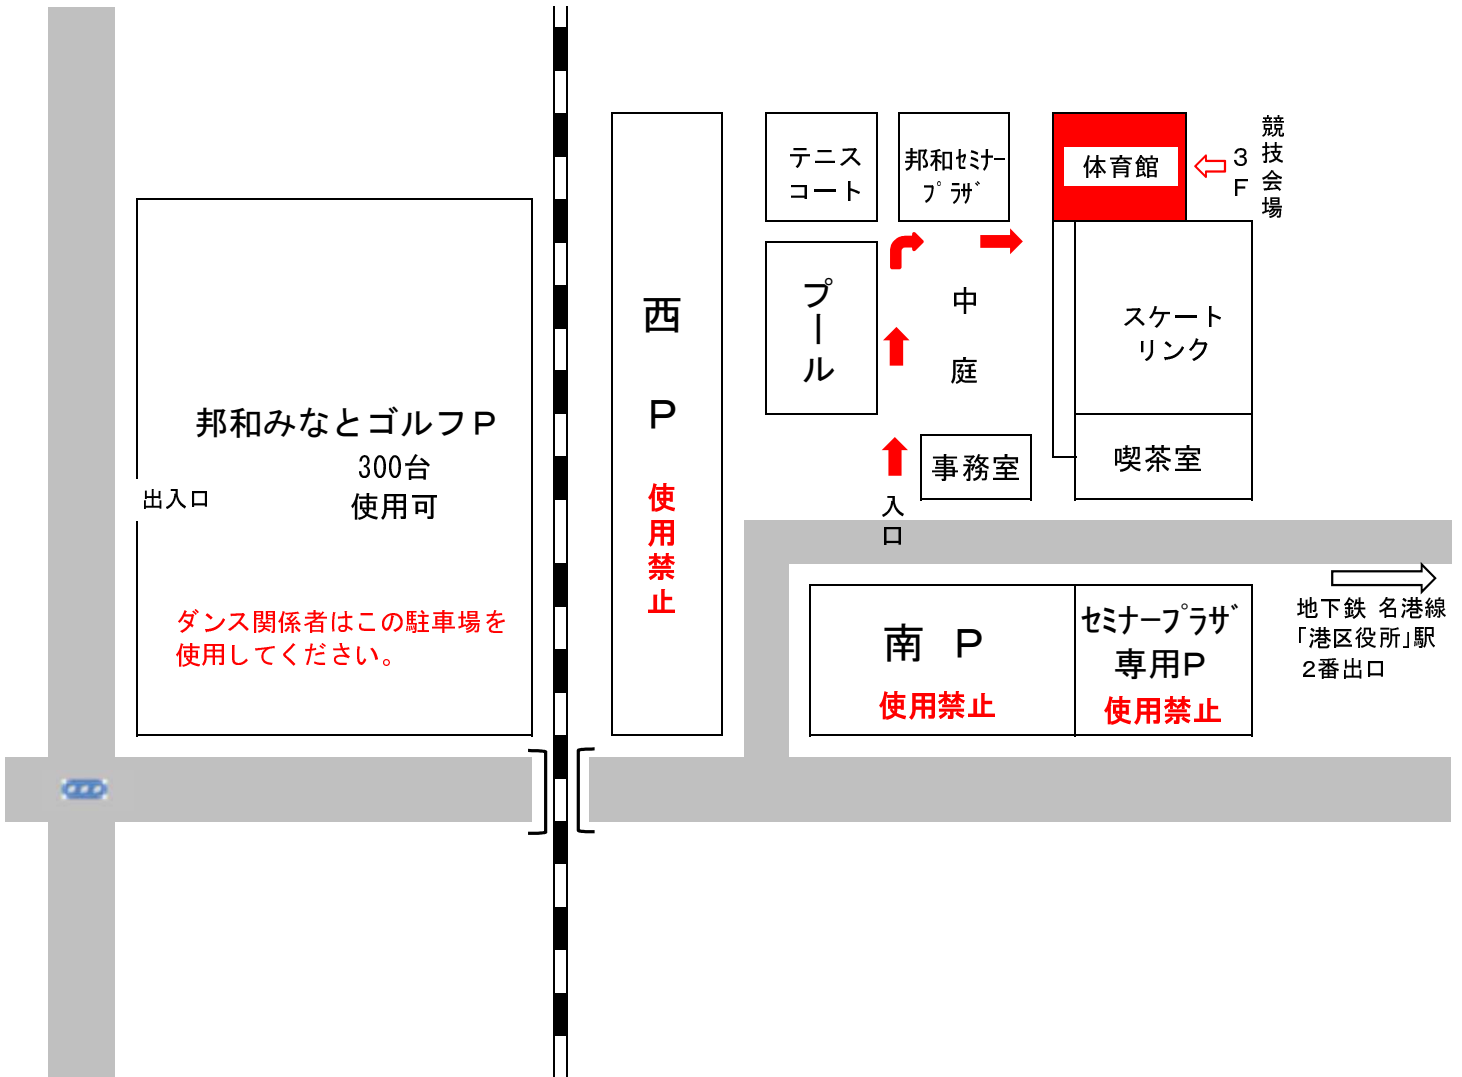

邦和スポーツランド駐車場案内

【選手の皆様へ】

- ・中庭の横を通って体育館入口にて待機してください。
役員の指示がありましたら建物内にご入場ください。
- ・ダンスフロアは体育館3階です。
建物内は土足厳禁です。スリッパ等の上履きをご準備ください。

【駐車場】

線路西側の邦和みなとゴルフP(300台)をご利用ください。

※南P・西P・セミナープラザ専用Pは
使用できません。ご注意ください。