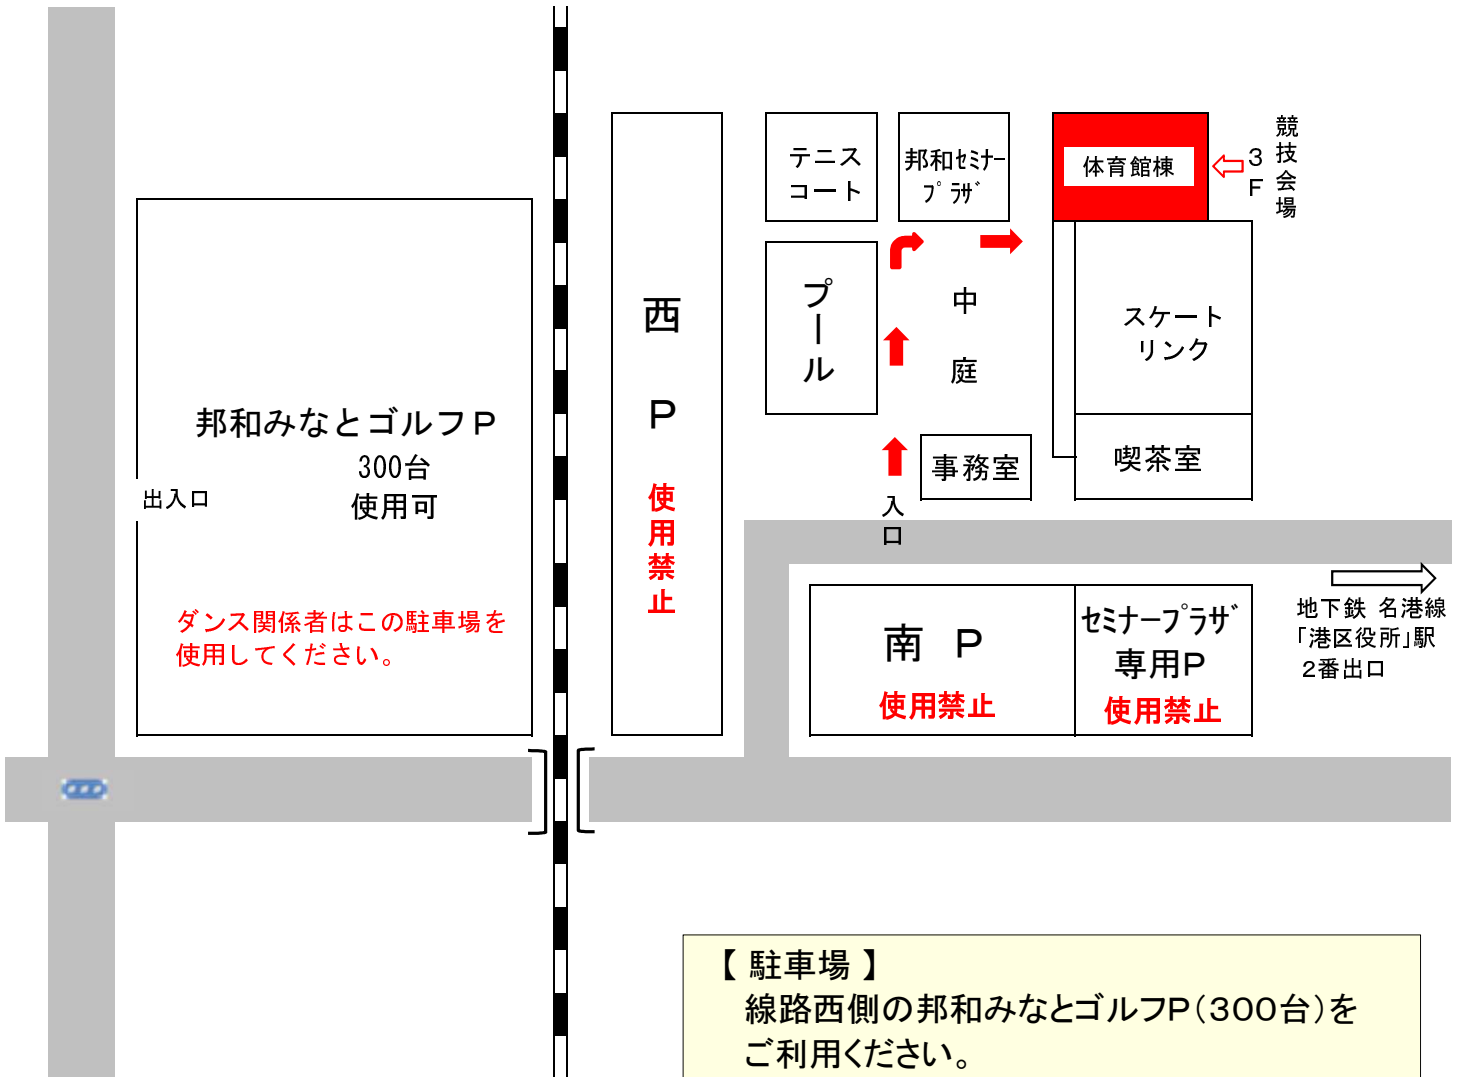

邦和スポーツランド駐車場案内

【駐車場】

線路西側の邦和みなとゴルフP(300台)をご利用ください。

※南P・西P・セミナープラザ専用Pは使用できません。ご注意ください。

【選手の皆様へ】

- ・中庭の横を通って体育館棟入口にて待機してください。役員の指示がありましたら建物内にご入場ください。
- ・競技会場は体育館棟3階です。入口より下履きのまま階段・エレベーターで3階まで上がっていただき、競技会場入口で上履きに履き替えてください。競技会場内は土足厳禁です。
- ・スリッパ等の上履きを必ずご準備ください。体育館棟備品のスリッパは使用禁止です。