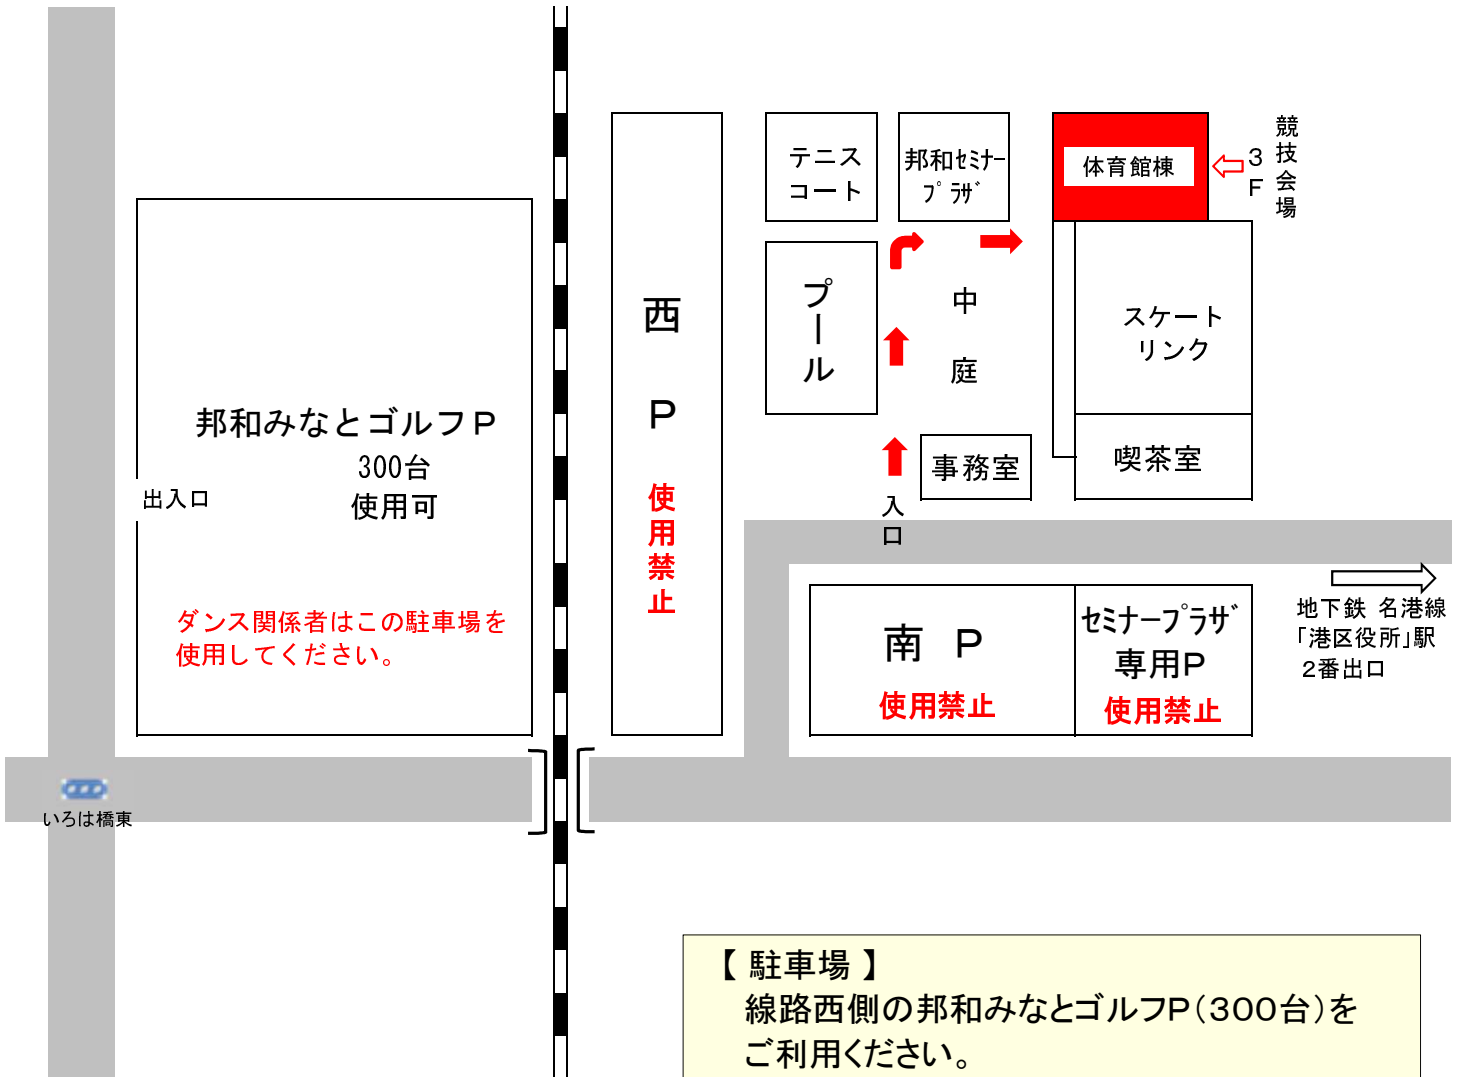

邦和スポーツランド駐車場案内

【駐車場】

線路西側の邦和みなとゴルフP(300台)をご利用ください。

※南P・西P・セミナープラザ専用Pは使用できません。ご注意ください。

【選手の皆様へ】

- ・中庭の横を通って体育館棟入口にて待機してください。役員の指示がありましたら建物内にご入場ください。
- ・競技会場は体育館棟3階です。入口より下履きのまま階段・エレベーターで3階まで上がっていただき、競技会場入口で上履きに履き替えてください。競技会場内は土足厳禁です。
- ・スリッパ等の上履きを必ずご準備ください。体育館棟備品のスリッパは使用禁止です。