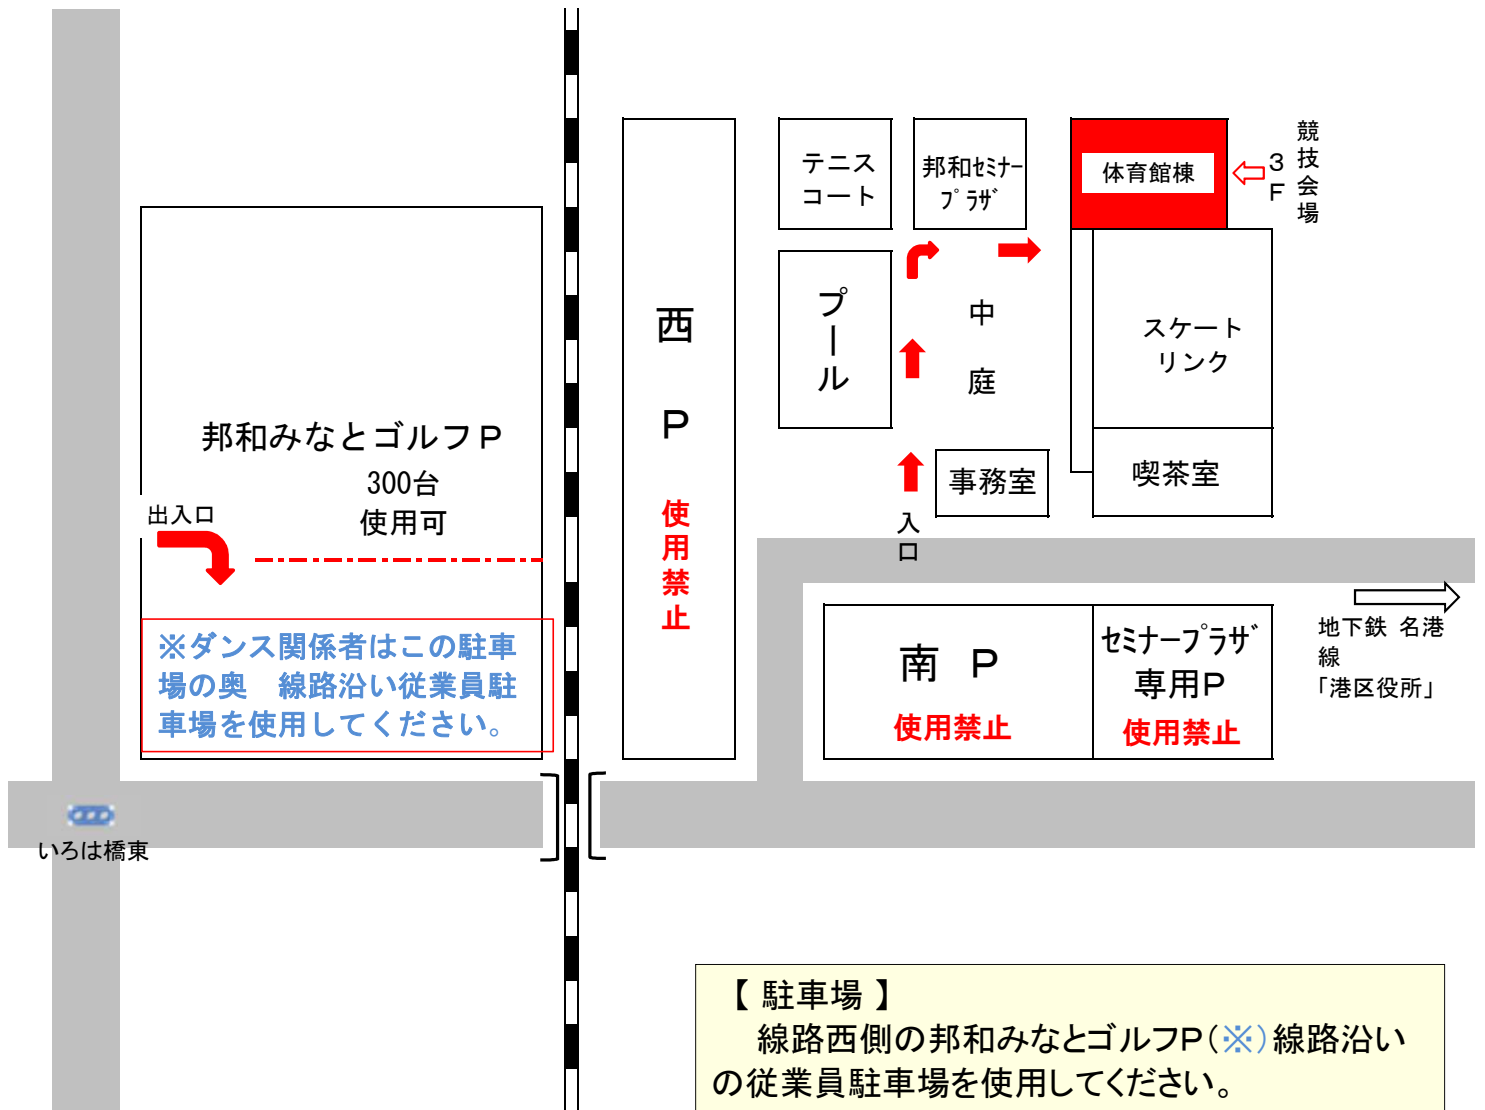

邦和スポーツランド駐車場案内

【駐車場】

線路西側の邦和みなとゴルフP(※)線路沿いの従業員駐車場を使用してください。

※南P・西P・セミナープラザ専用Pは使用できません。ご注意ください。

【選手の皆様へ】

- ・中庭の横を通って体育館棟入口にて待機してください。役員の指示がありましたら建物内にご入場ください。
- ・競技会場は体育館棟3階です。入口より下履きのまま階段・エレベーターで3階まで上がっていただき、競技会場入口で上履きに履き替えてください。競技会場内は土足厳禁です。
- ・スリッパ等の上履きを必ずご準備ください。体育館棟備品のスリッパは使用禁止です。